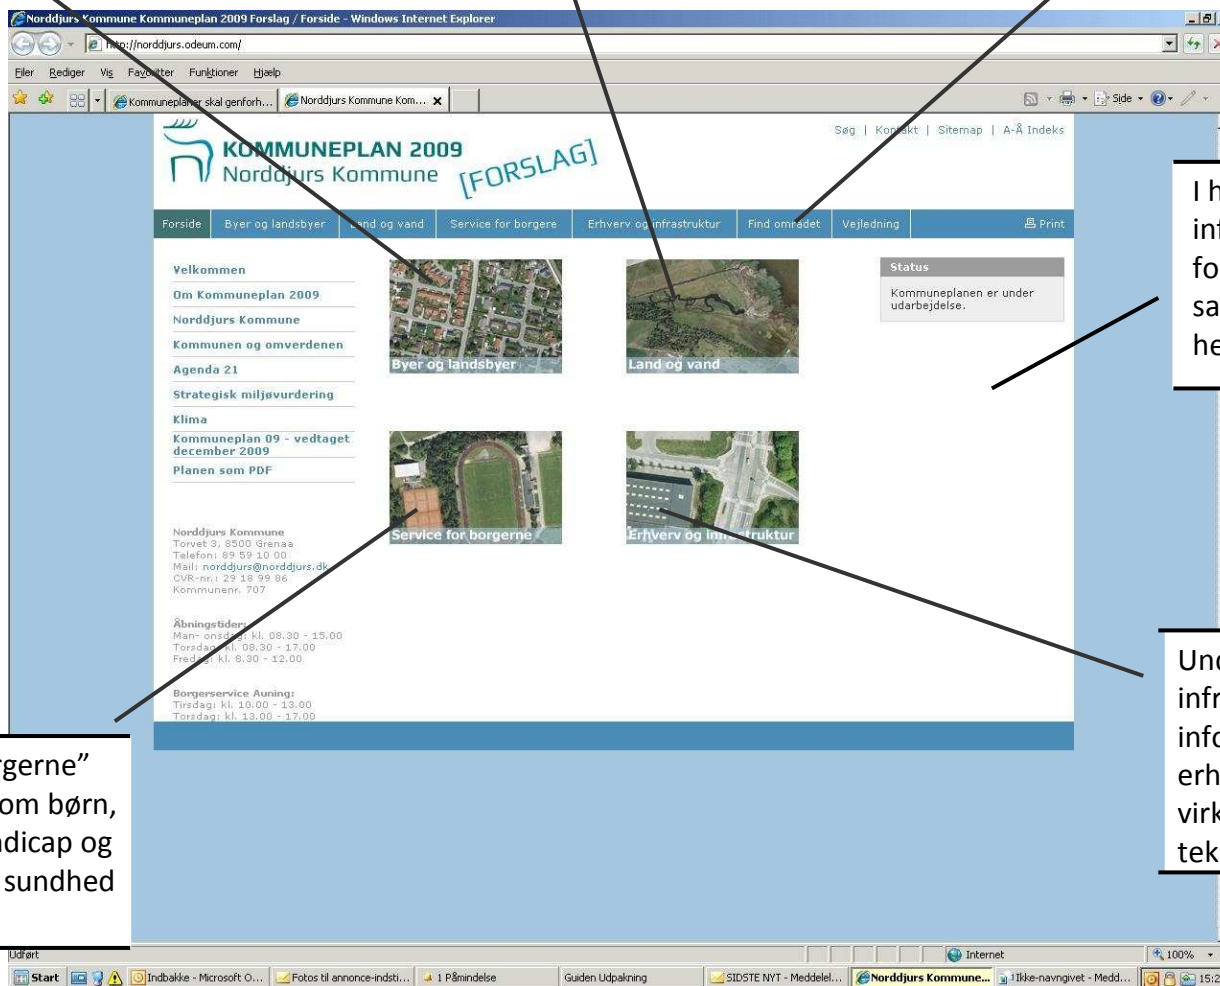

Under "Byer og landsbyer" er information om de enkelte byer, og generelle rammer og retningslinjer.

Under "Land og vand" er information om fx natur, skovbrug, landskab, kulturmiljø, grundvand, overfladevand og friluftsliv.

I menubjælken under "Find området" kan du søge på rammer, din adresse og kort hvor du kan kombinere flere oplysninger.

I højre side finder du information om status for kommuneplanen samt links og henvisninger